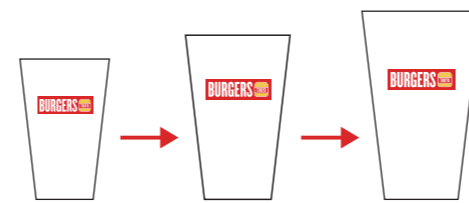

## STEP 2 CHOOSE YOUR SIDES

サイドを選ぶ

FRENCH FRIES / R  
フレンチフライ / レギュラー

FRENCH FRIES / L  
フレンチフライ / ラージ + ¥150

OR

COLESLAW  
コールスロー

## STEP 3 CHOOSE YOUR DRINK

ドリンクを選ぶ

REGULAR LARGE MEGA  
+ ¥100 + ¥200

COCA COLA, COCA COLA ZERO,

コココーラ、コココーラゼロ、

GINGERALE, SPRITE,  
ジンジャーエール、スプライト、

DR. PEPPER, MELON SODA,  
ドクターペッパー、メロンソーダ、

COFFEE (H/I), TEA (H/I),  
コーヒー(H/I)、紅茶(H/I)、